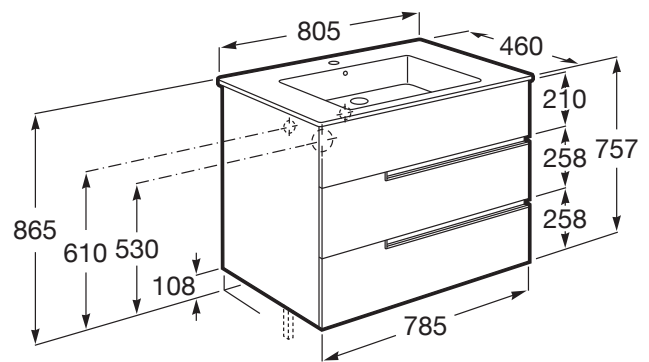

CARACTERÍSTICAS

Unik - Conjunto de mueble base de tres cajones y lavabo. No incluye grifería.

Lavabo / Agujeros para grifería: 1 Agujero en el centro

Material / Lavabo: Porcelana

Material / Mueble base: Tablero de partículas

Medidas / Lavabo y mueble / Altura (mm): 755

Medidas / Lavabo y mueble / Anchura (mm): 460

Medidas / Lavabo y mueble / Longitud (mm): 805

Mueble base / Combinación de puertas y cajones: 3 Cajones

Mueble base / Estructura: Cajones

Mueble base / Separadores internos

Mueble base / Sistema de apertura y cierre: Cajones con cierre amortiguado

Tipo de instalación: Suspendido

VICTORIA-N

Unik - mueble base de tres cajones y lavabo

MEDIDAS

Longitud	805 mm
Anchura	460 mm
Altura	757 mm

COLORES Y ACABADOS

PVPR (IVA INCLUIDO)

584,43 €

DIBUJOS TÉCNICOS